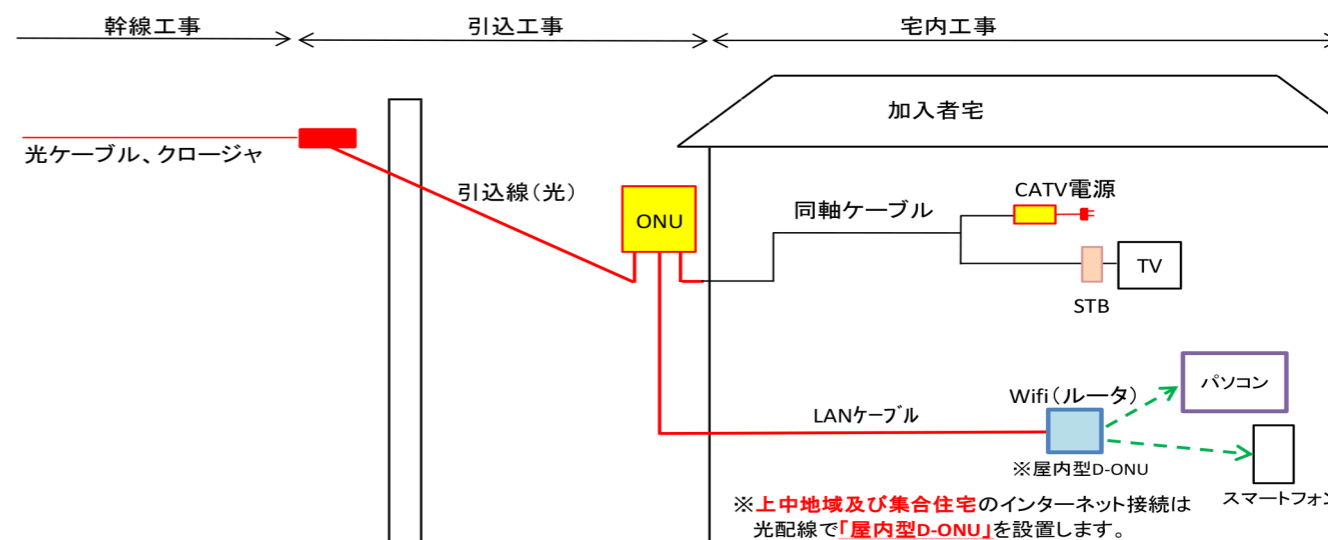

※公共施設は「デラックス」への加入ができません。

「STB」とはデジタルセットトップボックスの略でケーブルテレビ専用チューナーのことです。
ハードディスク内蔵録画タイプSTBのレンタルもあります(ライト・デラックスのみ)。

取付費：標準工事4,400円 利用料：1台につき上記の金額プラス770円

【事業所のお客様】

ファミリー	1,980円 STBを付けずに視聴できます。※STBのご利用はできません。
ライト	1台目:2,310円 2台目~:550円

※お知らせパック(無料)は廃止になります。 ※年払い・半年払い・大口ユーザ割引はございません。
※NHK受信料は上記金額に含まれておりませんので別途契約が必要となります。
(ライト及びデラックスはNHK衛星契約が必要です)

インターネットサービス

金額は月額料金です。

サービスプラン	テレビ契約のある方	テレビ契約のない方	速度(ベストエフォート)
光20M(メガ)	3,190円	3,960円	(上り・下り) 20Mbps
光200M(メガ)	3,850円	4,620円	(上り・下り) 200Mbps ※グローバルIP 1個付与
光1G(ギガ)	4,180円	4,950円	(上り・下り) 1Gbps ※グローバルIP 1個付与

※年払い・半年払いはございません。

税込770円お得!

プロバイダー料込の金額です!

【工事内容】

【V-ONU】テレビを視聴するための機器です。【D-ONU】インターネットを使用するための機器です。
【STB】ケーブルテレビ専用チューナーです。 ※ライト・デラックスの視聴に使用します。

【工事費】

- ・引込工事(一般世帯)・・・51,480円 ※法人等につきましては実費となります。
- ・CATV電源設置・・・8,800円
- ・LAN配線・・・実費 ※標準工事(LANケーブル20m露出配線)8,800円
- ・STB取付費(標準工事)・・・4,400円 ※同日2台目~1,100円

お問合せ・お申し込み 美方ケーブルネットワーク株式会社(MMネット)
〒919-1123 福井県三方郡美浜町久々子31-2-1
TEL 0770-32-3400 FAX 0770-32-3402