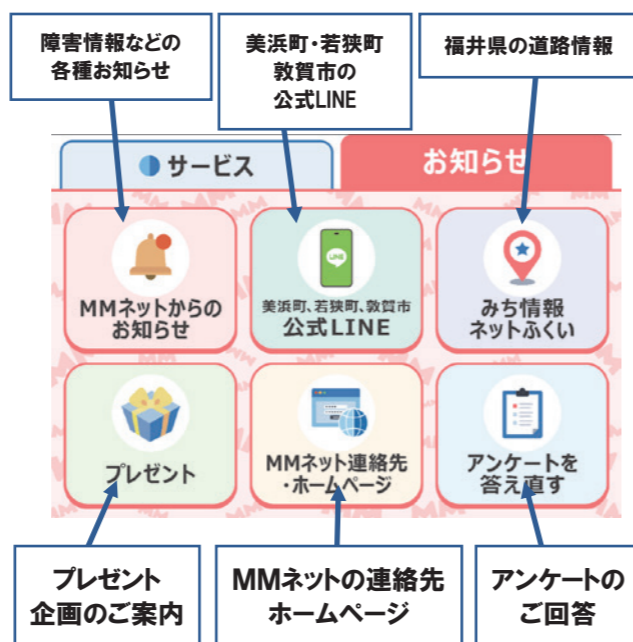

テレビも、ネットも、スマホも。MMネット で快適!

MMネット 公式LINE

お友だち追加を
お願いします。

上記のQRコードを
読み取ってください

ニュースラインナップをお届け!
豪華プレゼント企画や
おすすめ番組をご紹介します。

過去の放送分や
サービスのご案内も
ご覧いただけます。

MM47ちゃんのご案内
こちらから過去の番組をご覧いただけます

サービスのご案内

menemo
(携帯電話)

新STB(4K)の
ご案内

プレゼント
企画のご案内

MMネットの連絡先
ホームページ

アンケートの
ご回答

地上121ch 美浜町・若狭町のコミュニティチャンネル

まちのほっと情報

MM47ちゃん