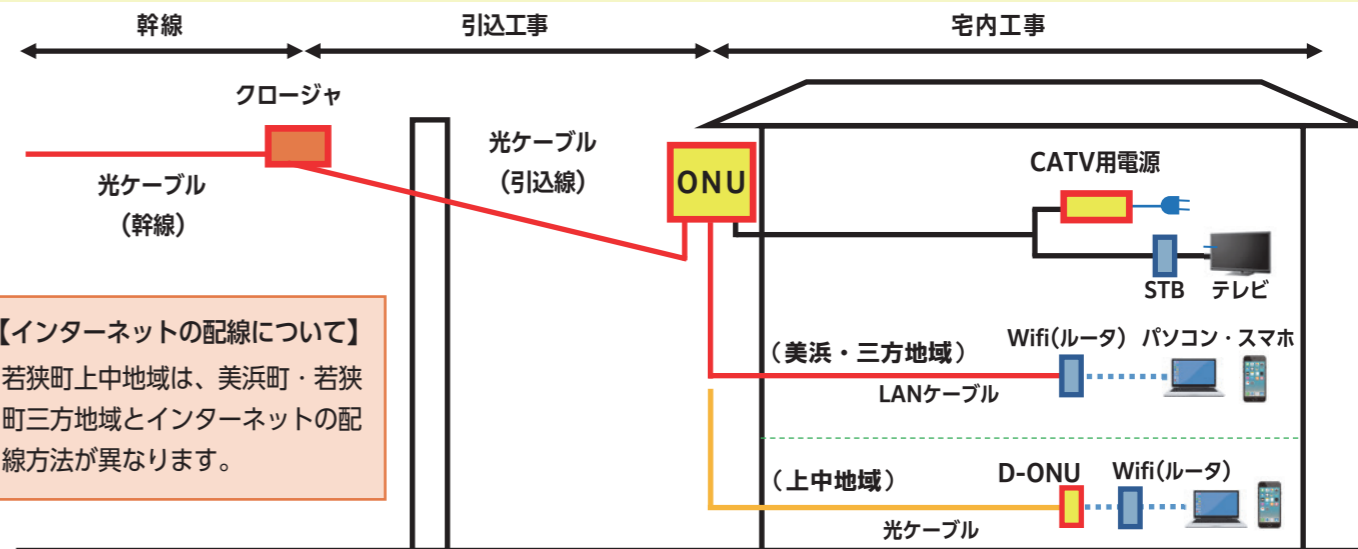

テレビ契約なし 4,620円
速度：200Mbps(上下)

【目安】「基本用途に!」
パソコン・スマホなど
同時に1~2台利用
ホームページ検索・閲覧

光20M(メガ)

テレビ
契約あり **3,190円**

テレビ契約なし 3,960円
速度：20Mbps(上下)

光1G・光200Mは携帯電話(menemo)契約がお得です! プロバイダー料込の金額です!

パソコンやスマホで分からないことをお気軽にご相談ください。
毎月**第1・3水曜日** 9:30~12:00 場所：MMネット
ネット・スマホご契約の方は**無料**です。申し込みは32-3400まで(事前予約制)

工事内容(一般世帯)

- 【V-ONU】テレビを視聴するための機器です。
- 【D-ONU】インターネットを使用するための機器です。
- 【STB】ライト・ベーシックの視聴に使用します。

【工事費】

- 引込工事(一般世帯)・・・51,480円 ※法人等につきましては実費となります。
- CATV用電源設置・・・8,800円
- LAN配線・・・実費 ※標準工事(LANケーブル20m露出配線)8,800円
※上中地域及び集合住宅の方は屋内型D-ONUまでの接続配線
- STB取付費(標準工事)・・・1台につき4,400円~
その他、詳しくはMMネットまでお問い合わせください。